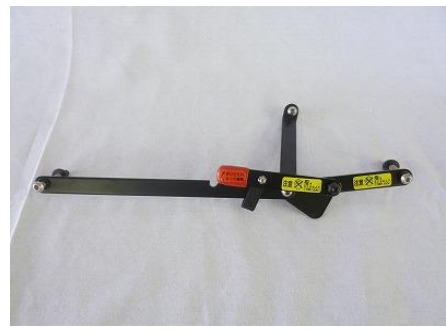

背もたれ

品番：AAE00-0300A

品名：背もたれセット

品番：IN01-0302P

品名：背もたれクッション

背もたれパイプ用

品番：IN01-3012P

品名：エンドキャップ

品番：IN01-3101P

品名：指はさみ注意シール

座シート

品番：IN01-2100A

品名：座シートセット

品番：IN01-3003P

品名：パイプクランプ

品番：IN01-3009P

品名：パイプキャッチ

ステー

品番 : IN01-0700A

品名 : ステーセット、左

品番 : IN01-0750A

品名 : ステーセット、右

品番 : AAE00-S0002

品名 : ロック解除レバーセット