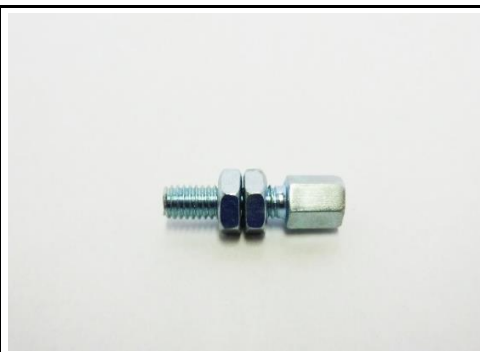

転倒防止

品番	SE01-0190A
品名	ティッピングバーセット

品番	SE01-3002P
品名	ティッピングキャップ (ネジ付)

ティルト

※ティルト、リクライニング兼用

品番	SE10-1312P
品名	レバー 白 右

品番	SE01-1310P
品名	ワイヤー

品番	SE01-0710A
品名	フリーロック

品番	SE01-1313P
品名	アジャストボルト

品番	AAF00-0801P
品名	ケーブルエンド

※ 各部のネジ類については
ご相談ください。

リクライニング

品番	SE10-1311P
品名	レバー 左 白

※ティルト、リクライニング兼用

品番	SE01-1310P
品名	ワイヤー

品番	SE01-0701A
品名	メカロック